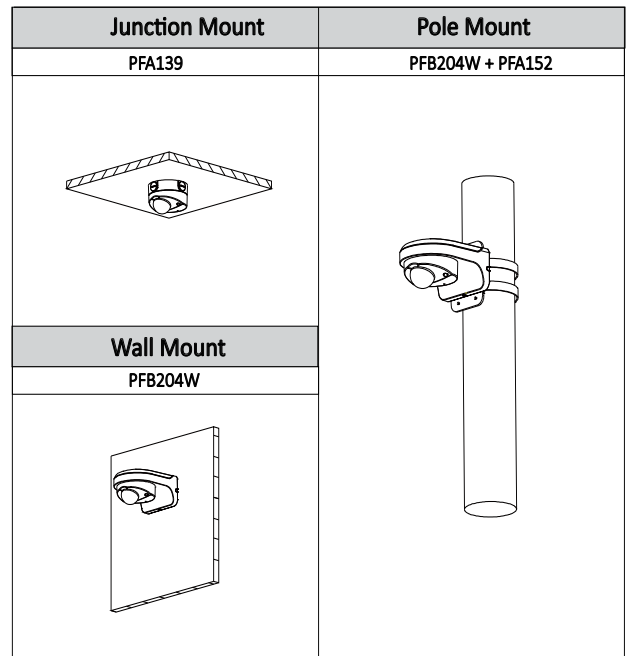

Construction

Casing	Metal
Dimensions	Φ106mm×50.3mm (4.17"×1.98")
Net Weight	0.4kg (0.88lb)
Gross Weight	0.44kg (0.97lb)

Ordering Information

Type	Part Number	Description
4MP camera	DH-IPC-HDBW4231FP-AS-0360B	4MP IR Mini Dome Network Camera,WDR,PAL
	DH-IPC-HDBW4231FN-AS-0360B	4MP IR Mini Dome Network Camera,WDR,NTSC
	IPC-HDBW4231FP-AS-0360B	4MP IR Mini Dome Network Camera,WDR,PAL
	IPC-HDBW4231FN-AS-0360B	4MP IR Mini Dome Network Camera,WDR,NTSC
	DH-IPC-HDBW4231FP-AS-0280B	4MP IR Mini Dome Network Camera,WDR,PAL
	DH-IPC-HDBW4231FN-AS-0280B	4MP IR Mini Dome Network Camera,WDR,NTSC
	IPC-HDBW4231FP-AS-0280B	4MP IR Mini Dome Network Camera,WDR,PAL
	IPC-HDBW4231FN-AS-0280B	4MP IR Mini Dome Network Camera,WDR,NTSC
	DH-IPC-HDBW4231FP-AS-0600B	4MP IR Mini Dome Network Camera,WDR,PAL
	DH-IPC-HDBW4231FN-AS-0600B	44MP IR Mini Dome Network Camera,WDR,NTSC
	IPC-HDBW4231FP-AS-0600B	4MP IR Mini Dome Network Camera,WDR,PAL
	IPC-HDBW4231FN-AS-0600B	4MP IR Mini Dome Network Camera,WDR,NTSC
	Accessories (optional)	PFB204W
PFA139		Junction box
PFA152		Pole mount

Accessories

Optional:

PFA139 Junction Box

PFB204W Wall Mount

PFA152 Pole Mount

Dimensions (mm/inch)